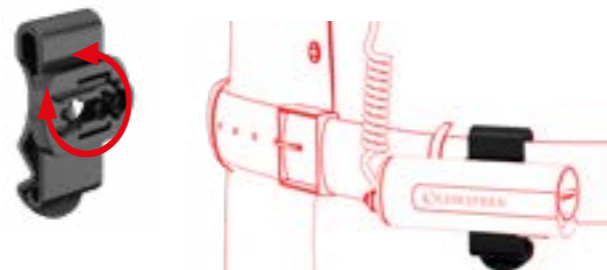

Artikelnr.: LL-TC/2253
Riemclip type A

Riemclip voor lampen en accu's - de lamp kan 360° worden gedraaid en wordt zo een flexibele, handenvrije lamp.