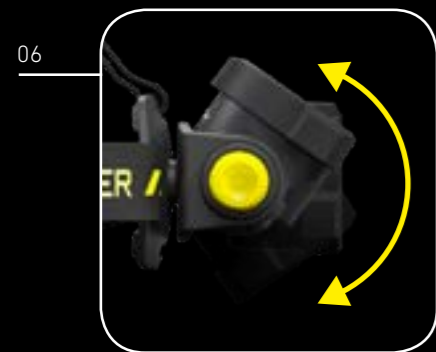

H15R WORK

DE NIEUWE H-SERIE HET WERKPAARD ONDER DE HOOFDLAMPEN

2500 lm¹
250 m¹
70 u¹

- **01** – Krachtige zaklamp met : **aanpasbare lichtfuncties en natuurlijke kleurweergave (90 CRI / 4000K)**
- **02** – Extreme **stof- en waterbescherming (IP67)**
- **03** – **Flikkervrij** – flikkervrij, constant licht maakt strobevrije verlichting mogelijk, voor snel bewegende onderdelen en machines
- **04** – **Beschermende elementen op de lampkop en de eindkap** absorberen van schokken en verhogen van de slipweerstand; de **extra voorste lenskap** beschermt de lens tegen krassen
- **05** – Intuïtieve bediening en traploos dimmen dankzij de **Wheel Switch** op de lampkop
- **06** – Traploos **draaimechanisme** voor verticale uitlijning van de lichtkegel
- **07** – **Ledlenser Connecting System** – een interface voor vele accessoires (zie pagina 106)
- **08** – **Uitgebreide accessoires** voor veelzijdig gebruik, bijv bevestigingsclips, scherpstelring, riemclip, transparante siliconen hoofdband, verlengkabel
- **09** – Handige en veilige lading van de batterij dankzij het **Magnetic Charge System**