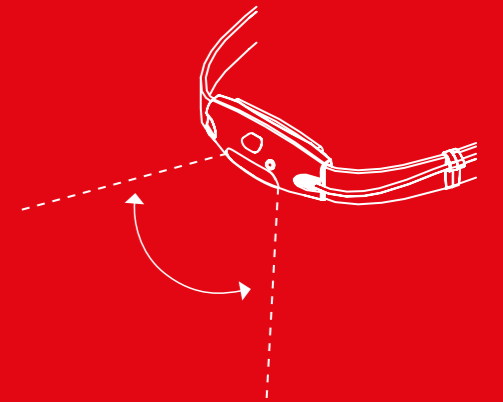

### RAPID FOCUS

Bij het scherpstellen of onscherpstellen van de zak- of hoofdlamp beweegt de reflectorlens ten opzichte van de LED. Om dit proces zo snel en ergonomisch mogelijk te laten verlopen, hebben we Rapid Focus ontwikkeld: een mechanisme met één hand waarmee de lichtstraal zo snel als de bliksem kan worden ingesteld.

### SMART LIGHT TECHNOLOGY (SLT)

Deze innovatie maakt van een Ledlenser uw persoonlijke verlichtingstool: Een microcontroller maakt het mogelijk om individuele reeksen van functies te programmeren op verschillende aanraak- en schakelcombinaties. Zo heeft u altijd de perfecte lichtmodus bij de hand.

### WIDE BEAM

Ons breedbeeldformaat houdt er rekening mee dat het gezichtsveld van de mens ongeveer 180° graden horizontaal en slechts ongeveer 130° graden verticaal is. Door de ovale vorm van het licht en de Wide Beam technologie is het dubbel zo veilig: u kunt niet alleen meer zien, maar ook vanuit elke hoek worden gezien.