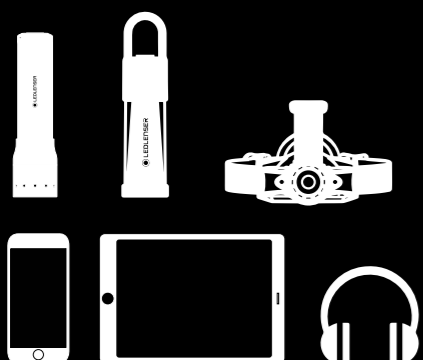

NEW

HET NIEUWE LEDLENSER POWERBANK-CONCEPT

Flexibel, duurzaam, krachtig - dat onderscheidt onze nieuwe Flex-serie; de ideale aanvulling voor alle outdoor activiteiten. De oplaadbare batterijen van de nieuwe Ledlenser Powerbanks Flex3 en Flex7 kunnen op elk moment worden verwijderd en zijn eenvoudig uit te wisselen nadat ze zijn leeggezogen. Hierdoor kunnen de powerbanks de 18650 batterijen die gebruikt worden in compatibele Ledlenser lampen en in andere elektronische apparaten opladen.

De nieuwe Batterybox7 maakt het veilig transporteren van twee 18650 herlaadbare batterijen mogelijk en beschermt, net als de Flex3 en Flex7, tegen water, stof en kortsluiting tijdens zware buitenactiviteiten.

Kan gebruikt worden voor:

FLEX7 ^{rechargeable}