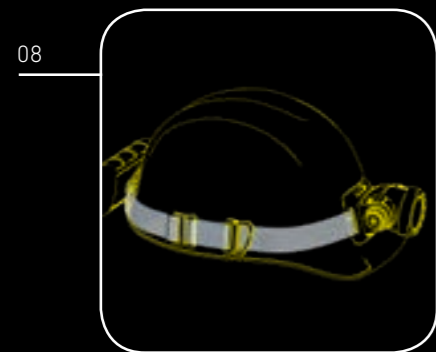

H15R WORK

DE NIEUWE H-SERIE HET WERKPAARD ONDER DE HOOFDLAMPEN

2500 lm¹
250 m¹
70 u¹

- **01** – Krachtige zaklamp met : **aanpasbare lichtfuncties en natuurlijke kleurweergave (90 CRI / 4000K)**
- **02** – Extreme **stof- en waterbescherming (IP67)**
- **03** – **Flikkervrij** – flikkervrij, constant licht maakt strobevrije verlichting mogelijk, voor snel bewegende onderdelen en machines
- **04** – **Beschermende elementen op de lampkop en de eindkap** absorberen van schokken en verhogen van de slipweerstand; de **extra voorste lenskap** beschermt de lens tegen krassen
- **05** – Intuïtieve bediening en traploos dimmen dankzij de **Wheel Switch** op de lampkop
- **06** – Traploos **draaimechanisme** voor verticale uitlijning van de lichtkegel
- **07** – **Ledlenser Connecting System** – een interface voor vele accessoires (zie pagina 106)
- **08** – **Uitgebreide accessoires** voor veelzijdig gebruik, bijv bevestigingsclips, scherpstelring, riemclip, transparante siliconen hoofdband, verlengkabel
- **09** – Handige en veilige lading van de batterij dankzij het **Magnetic Charge System**