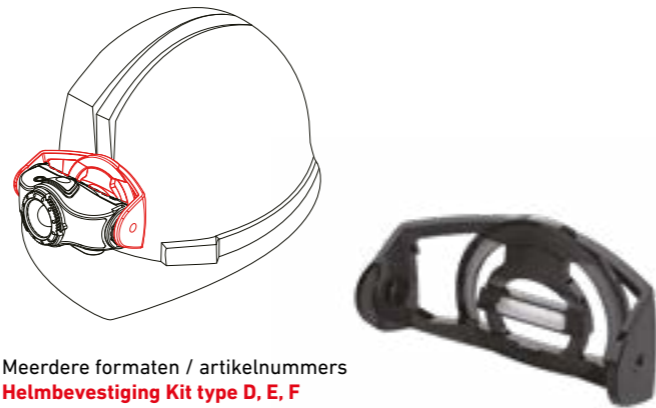

WORK & PROFESSIONAL

ACCESSOIRES

HOOFDLAMPEN

Meerdere formaten / artikelnummers
Helmbevestiging Kit type D, E, F
Eenvoudige helmhouder voor
bevestiging aan de voorzijde van de
helm met een kleefpad