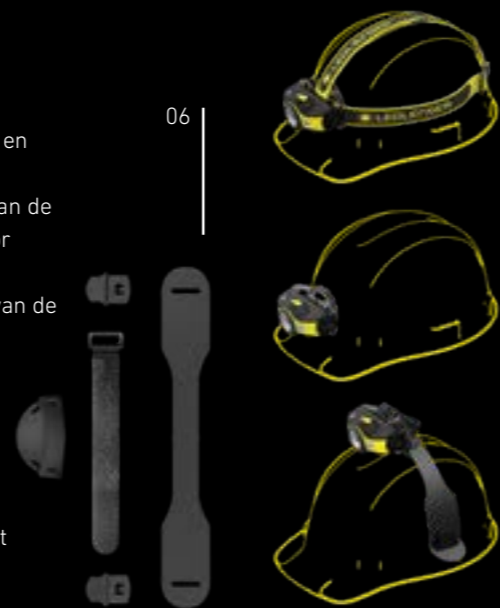

- **01** – Ledlenser Connect App maakt personalisatie mogelijk en afstandsbediening van de lichtfuncties
- **02** – Optisense Technology – automatische aanpassing van de lichtomstandigheden dankzij de geïntegreerde sensor
- **03** – Advanced Focus System – traploos scherpstellen
- **04** – Traploos draaimechanisme voor verticale uitlijning van de lichtkegel
- **05** – Daarnaast is rood licht, groen licht en blauw licht beschikbaar
- **06** – Diverse montage mogelijkheden op helmen
- **07** – Magneethouder om de iH11R in een handomdraai om te zetten in een handenvrije lamp
- **08** – Gemakkelijk en veilig opladen van de batterij dankzij het Magnetic Charge System